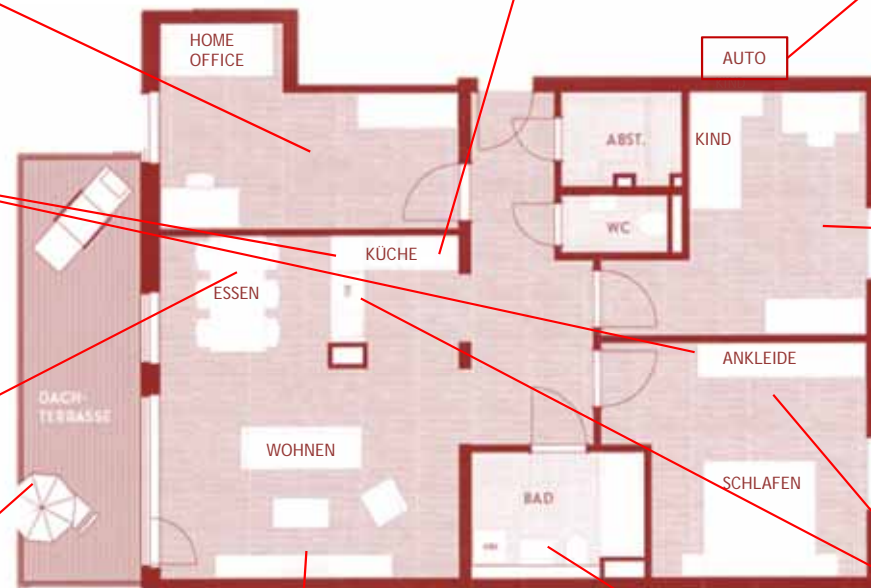

Die Highlights der interzum 2017 in der Wohnung: Presserundgang am 16. Mai 2017

4. Haefele
Mehr Leben auf weniger m² und smart furniture-Ideen
Halle 7.1, Stand C40

7. TipTa Light
Lichtleiter LED statt Fliesenspiegel
Halle 4.2, E 15

10. Mobil Spaces
Wohnen kann auch mobil sein:
Zu Land und zu Wasser
Halle 10.1, D

2. Hettich
Komfort für Küche und
Kleiderschrank
Halle 8.1, Stand D30

6. OWI GmbH
Das haptische Erlebnis einer
WPC-Sitzschale
Halle 5.2, Stand G21

5. Renolit
Wasserfester Outdoorwerkstoff
Halle 6.1, Stand A10

9. Leder Fiedler
Exklusives Pferdeleder für das
besondere Sofa
Halle 10.1, A22

1. Rehau
Weltneuheit: Ultra-leichter-Spiegel,
zum bohren geeignet
Halle 8.1, Stand F41

8. Circular Thinking
Ökologie 4.0: Selbstwachsender
Stuhl und andere Wunder
Halle 4.2, E48

3. Blum
Schlaue Türen für kleine Wohnungen und
schlaue Sockeltritt für kleine Leute
Halle 7.1, Stand A20